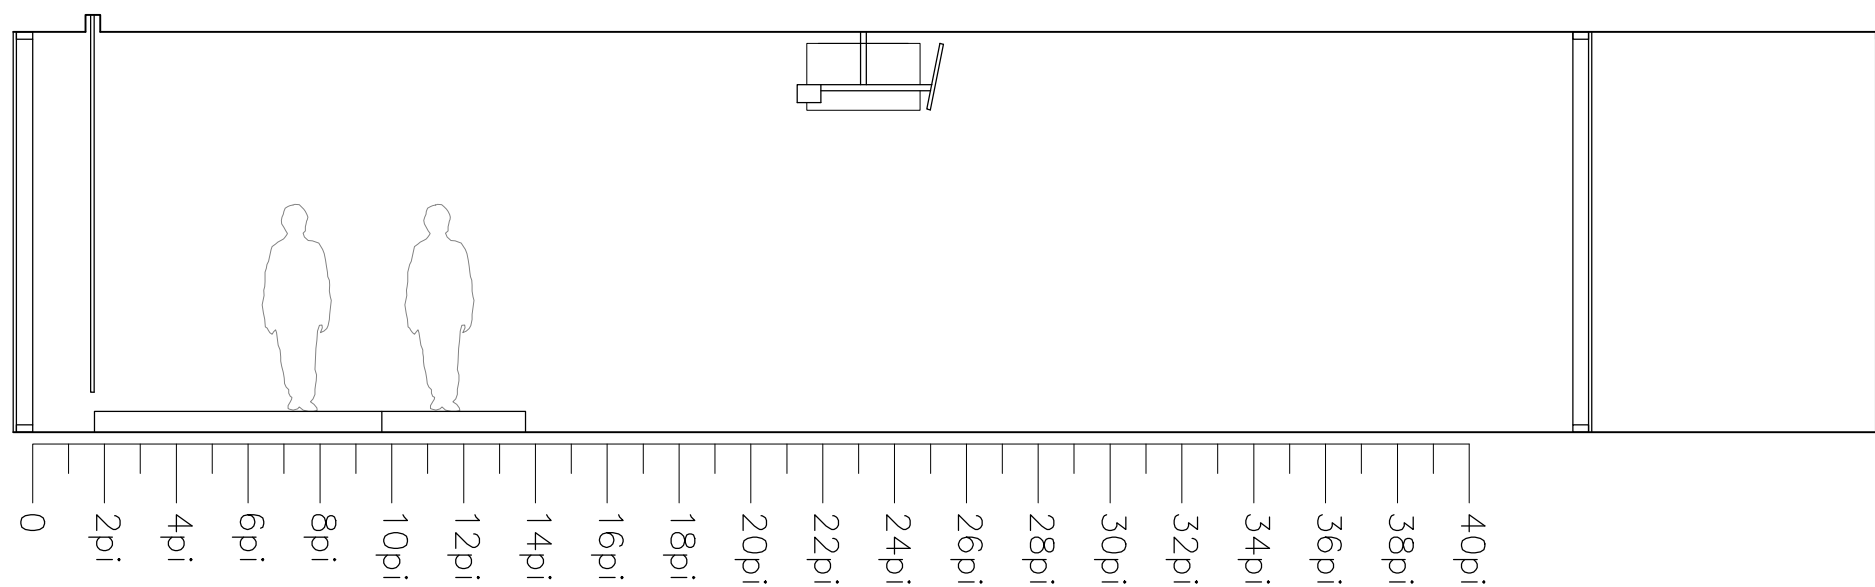

Projet :
333 King Edward Ave.
Ottawa, Ontario
K1N 7M5

Description :
Plan de sol
Bistro

Dessiné par : FRM

Vérifié par : FRM

Échelle : 3/16" = 1'-0"

Date : 2016-10-22

Projet no :

Dessin no : A-002

Notes Générales :

La Nouvelle
Scène

Projet :
333 King Edward Ave.
Ottawa, Ontario
K1N 7M5

Description :
Coupe longitudinale
Bistro

Dessiné par : FRM

Vérifié par : FRM

Échelle : 3/16" = 1'-0"

Date : 2016-10-22

Projet no :

Dessin no : A-003

Notes Générales :

La Nouvelle Scène

Projet :
333 King Edward Ave.
Ottawa, Ontario
K1N 7M5

Description :
Coupe latérale
Bistro

Dessiné par : FRM

Vérifié par : FRM

Échelle : 3/16" = 1'-0"

Date : 2016-10-22

Projet no :

Dessin no : A-004