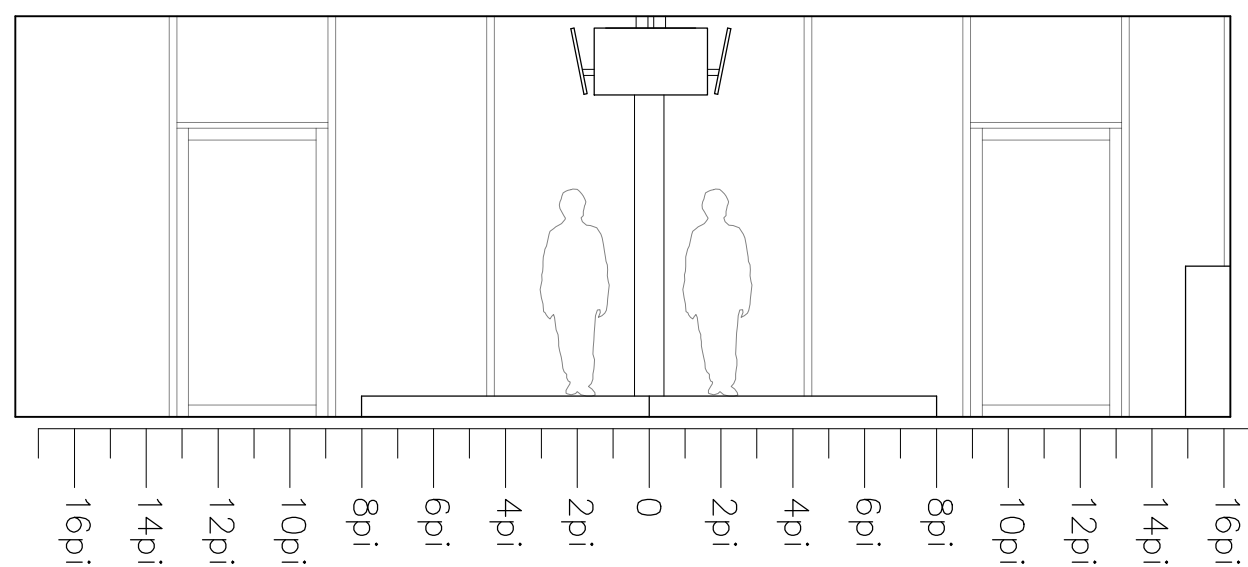

Notes Générales :

La Nouvelle Scène

Projet :
333 King Edward Ave.
Ottawa, Ontario
K1N 7M5

Description :
Coupe latérale
Bistro

Dessiné par : FRM

Vérifié par : FRM

Échelle : 3/16" = 1'-0"

Date : 2016-10-22

Projet no :

Dessin no : A-004