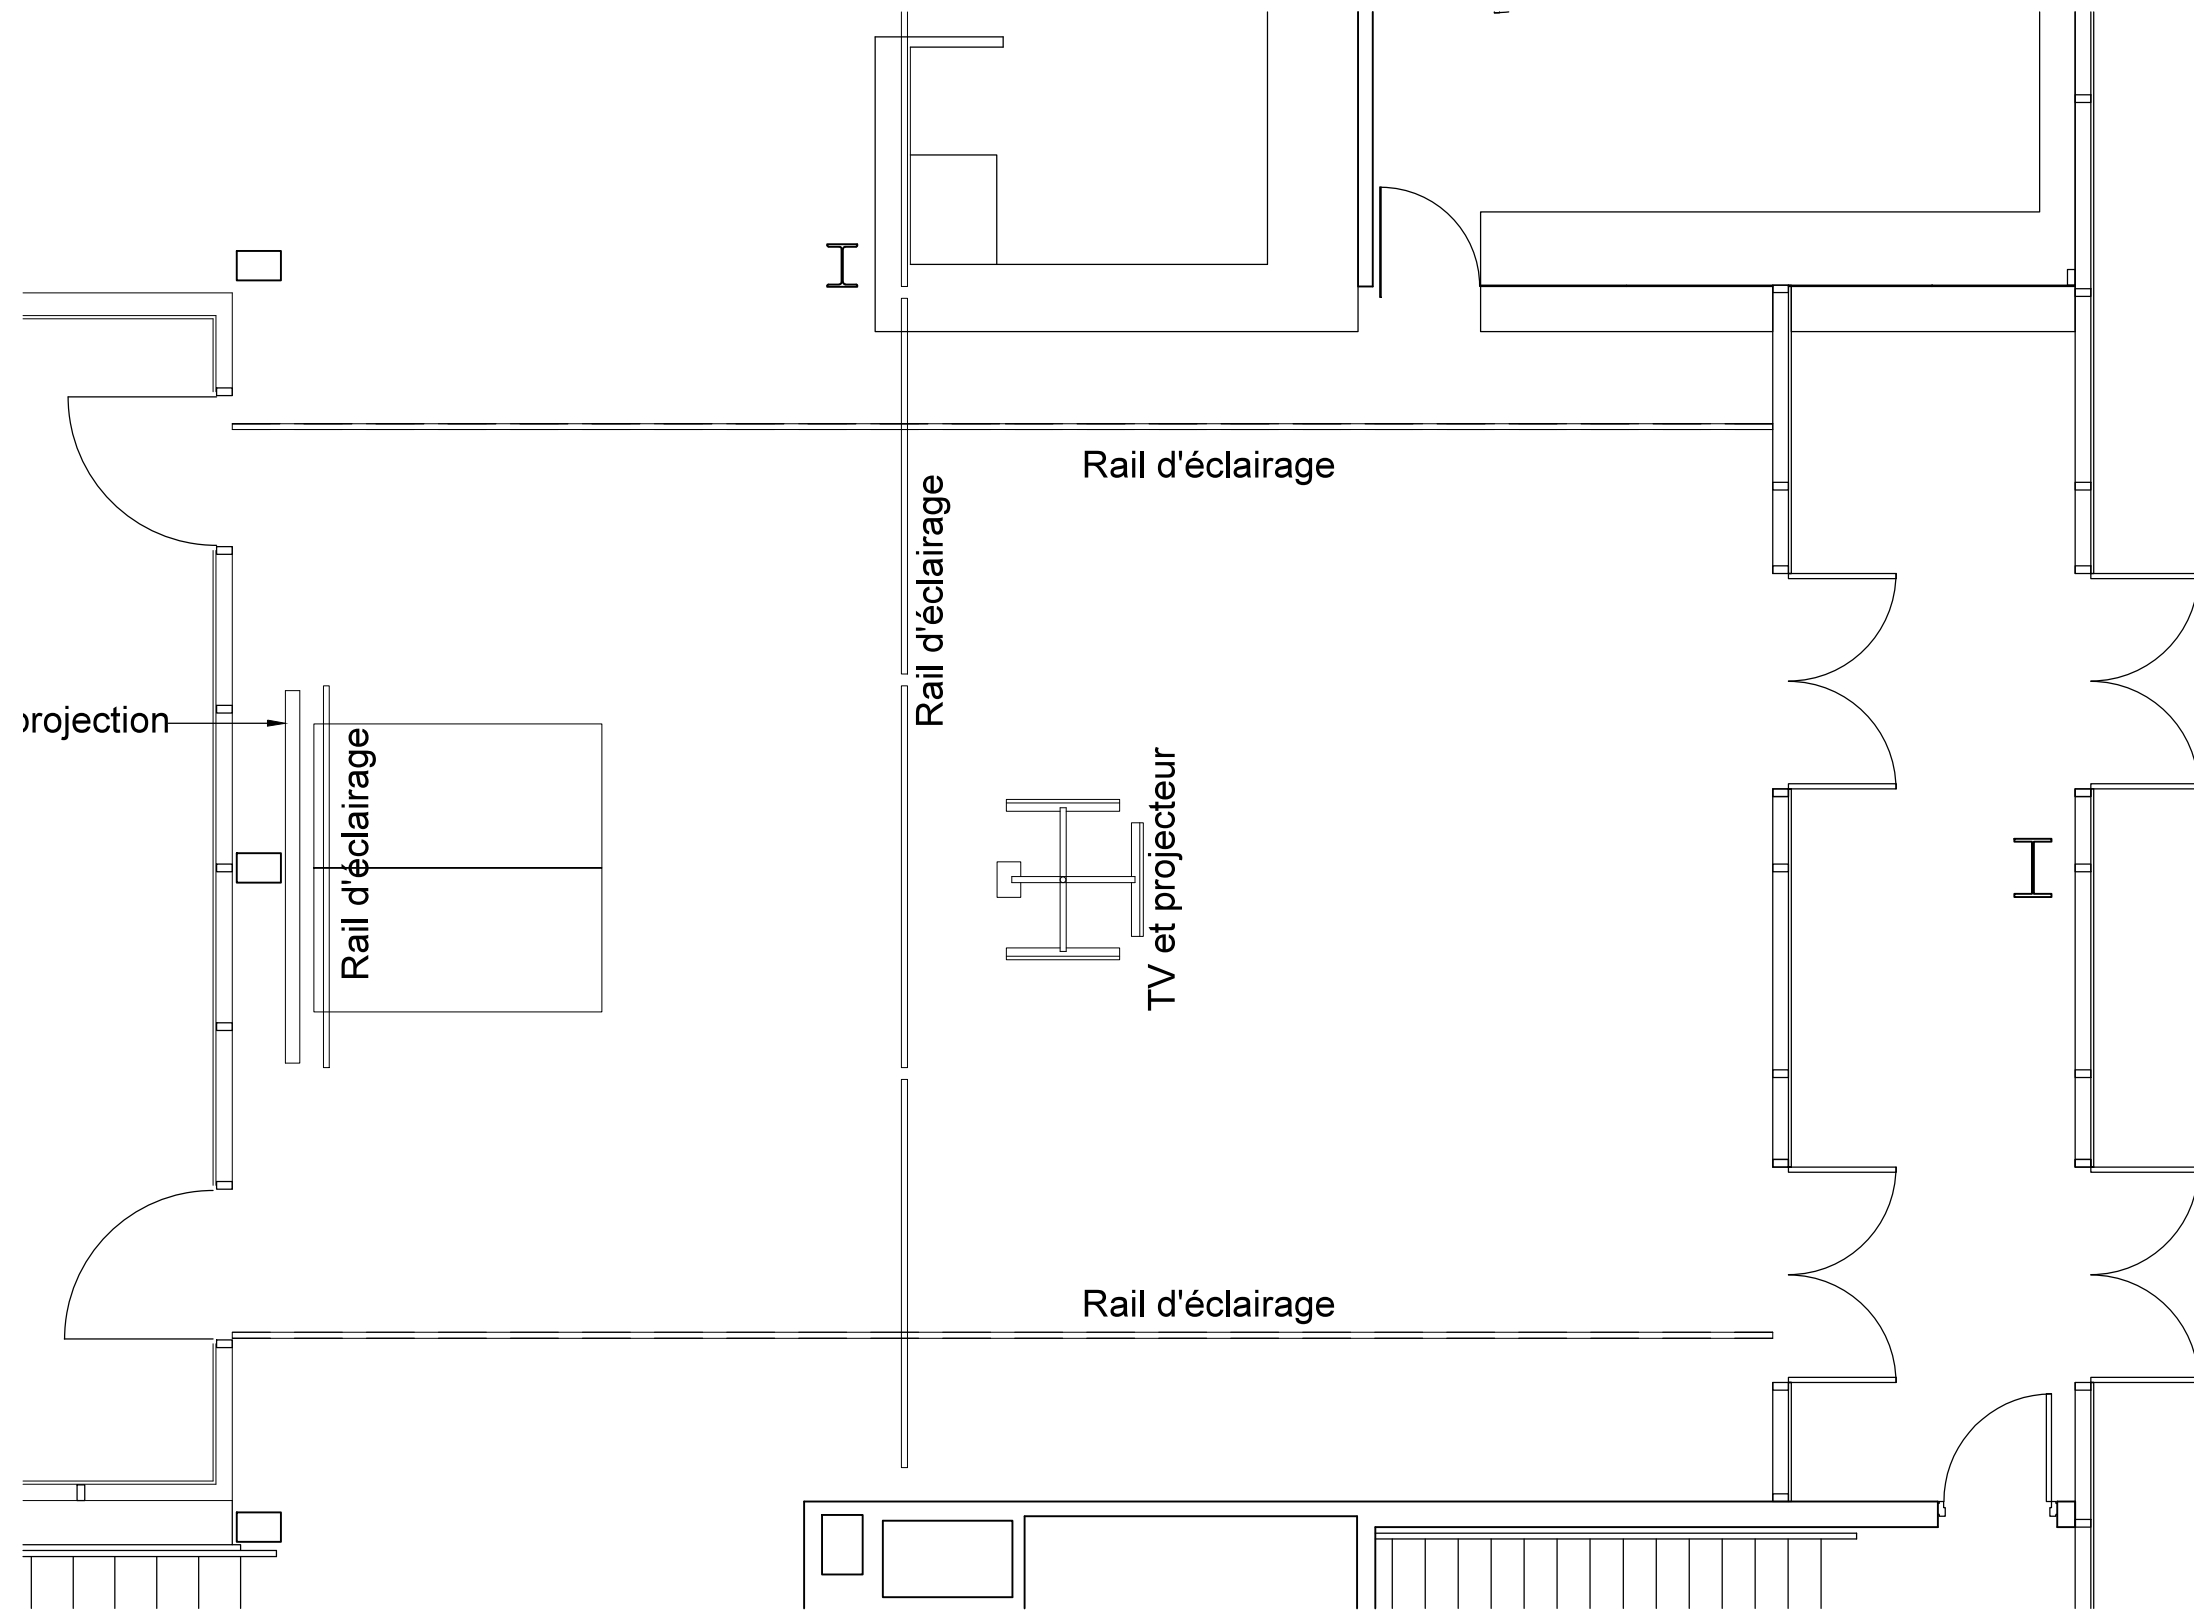

La Nouvelle Scène Gilles Desjardins

Plans techniques impériaux

Bistro

333 King Edward,

Ottawa, Ontario

K1N 7M5

Notes Générales :

La Nouvelle
Scène

Projet :
333 King Edward Ave.
Ottawa, Ontario
K1N 7M5

Description :
Plan de sol
Bistro

Dessiné par : FRM

Vérifié par : FRM

Échelle : 3/16" = 1'-0"

Date : 2016-10-22

Projet no :

Dessin no : A-002

Notes Générales :

La Nouvelle
Scène

Projet :
333 King Edward Ave.
Ottawa, Ontario
K1N 7M5

Description :
Coupe longitudinale
Bistro

Dessiné par : FRM

Vérifié par : FRM

Échelle : 3/16" = 1'-0"

Date : 2016-10-22

Projet no :

Dessin no : A-003

Notes Générales :

La Nouvelle Scène

Projet :
333 King Edward Ave.
Ottawa, Ontario
K1N 7M5

Description :
Coupe latérale
Bistro

Dessiné par : FRM

Vérifié par : FRM